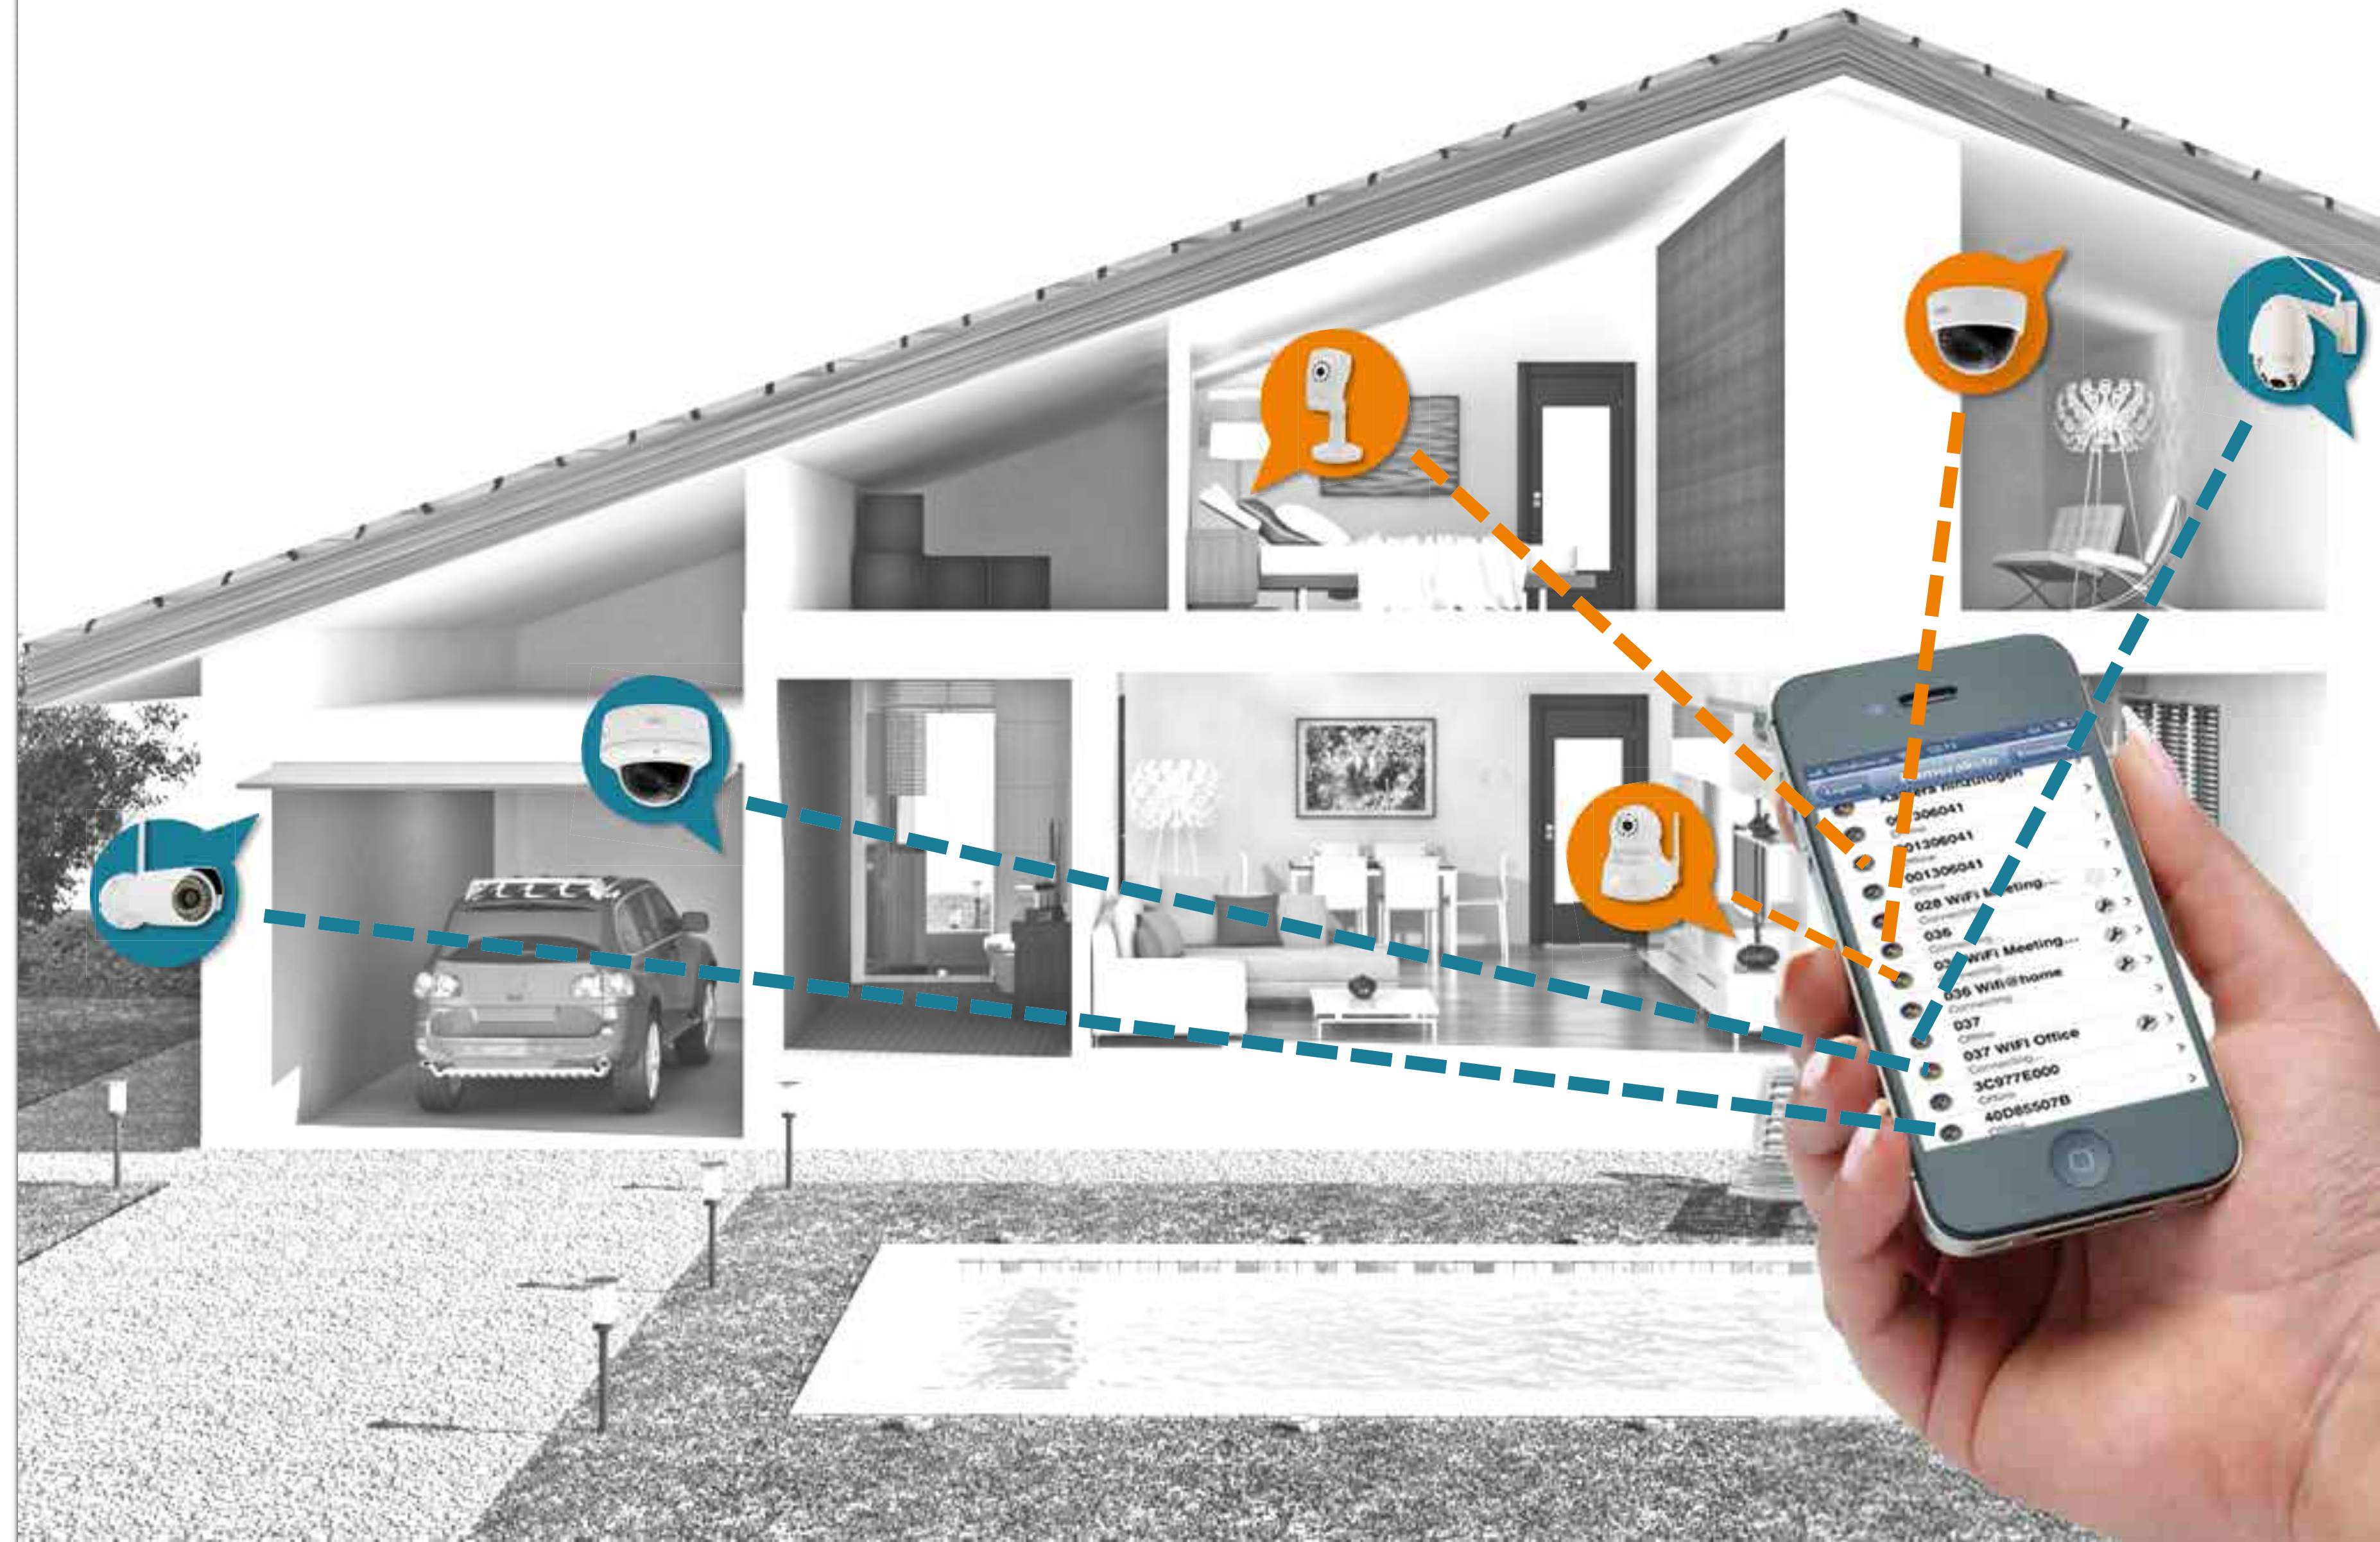

System

- Unabhängiger Browsersupport
- Web Portal Zugriff
- Smartphone / Tablet (iOS / Android) Unterstützung
- Einfache Installation
- Live-Ansicht zu jeder Zeit
- Ereignismeldung
- Verschlüsselte Verbindung
- Zu jeder Zeit Zugriff auf die Aufnahmen
- Nicht limitierte Anzahl Kameras
- Sharing Funktion

Über Smartphone und Tablet

Kamera hinzufügen

1. Kamera in der **DIGITUS® Plug&View-App** Ihres iPhone/Android Smartphones oder Tablets hinzufügen
2. QR-Code (in der Bedienungsanleitung) scannen

Programm/Software

Mobile App - iOS & Android

Funktions- prinzip

5 Server weltweit:

 Assmann Electronic GmbH (DE) | <https://login.mydigitus.net>

Kamera- modelle

Verwenden Sie mehrere
Kameras mit nur einem System
zur gleichen Zeit.

Indoor

Outdoor

ASSMANN Electronic GmbH

Sharing Funktion

1 Kamera | mehrere Betrachter –
die Plug&View Sharing-Funktion

Verkauf & Support

- Verkaufsregal-Präsentation:
- Module in 125 x 50 cm oder 100 x 50 cm
- Digitaler Fotorahmen mit Video